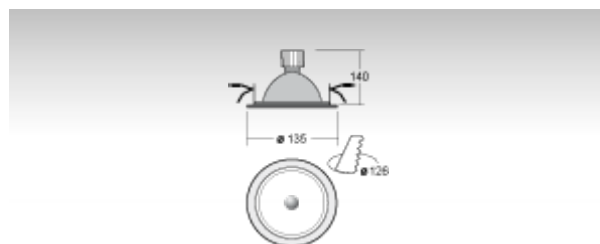

BASI

70-001S-1, S