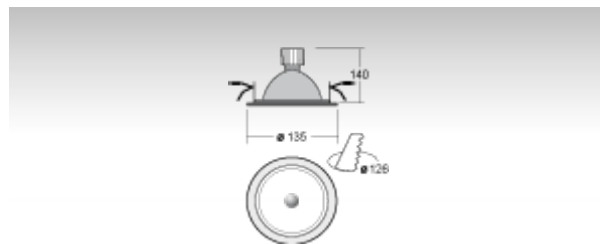

BASI

70-001F-1, W

ОПИСАНИЕ СЕМЬИ СВЕТИЛЬНИКОВ

Светильники семьи BASI это высоко эффективные встроенные светильники, предназначенные для газоразрядных источников света. Имеются в распоряжении как неопрокидные, так и опрокидные светильники, предоставляющие возможность направления потока света по требованию. Осветительная система Серии 70 найдет широкое применение в торговых центрах, культурных учреждениях и общественных помещениях.

ОПИСАНИЕ ПРОДУКТА

Материал светильника	листовой металл
Цвет светильника	белый цвет
Форма светильника	Круглый светильник
Размер светильника	Ø135mm x 140mm
Тип монтажа	Встраиваемые
Распределение света	Прямое освещение
Тип оптики	Широкой угол светового пучка. "FLOOD"
Источник света	НП-СЕ
Напряжение	230V
Тип подключения	Тип электрического подключения с дополнительными аксессуарами
Электрический класс	I

ТЕХНИЧЕСКОЕ ОПИСАНИЕ

Используемый источник света	НП-СЕ 1x35W/50W/70W G12
Напряжение	230V
Тип оптики	Широкой угол светового пучка. "FLOOD"
Материал светильника	листовой металл

ПРОЕКТЫ