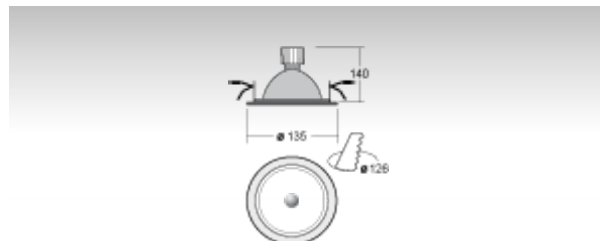

BASI

70-001F-1, S Светильник встраиваемые