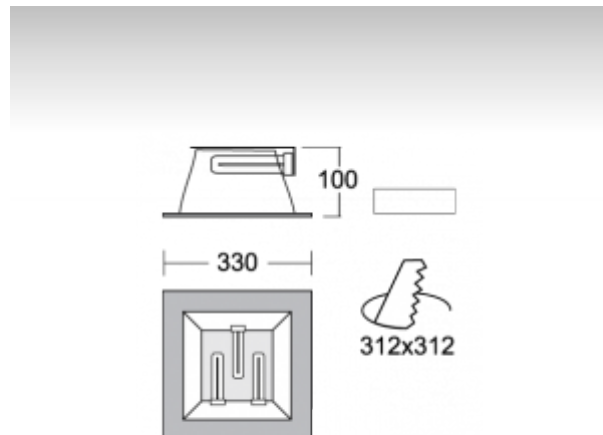

TORVE

67-003H-3026K, S Светильник встраиваемые

ОПИСАНИЕ СЕМЬИ СВЕТИЛЬНИКОВ

TORVE - это квадратные светильники с горизонтально размещенными источниками света. Элегантная алюминиевая рамка в анодированном или покрытом краской проведении предназначает светильники для использования в современно оснащенных интерьерах. Светильники можно дополнить опаловым пластмассовым рассеивателем или стеклом, матированным пескоструйным способом, которые обеспечивают равномерное рассеянное освещение. Самые маленькие встроенные светильники можно оснастить LED источником. Светильники найдут применение в торговых, общественных помещениях и административных зданиях.

ОПИСАНИЕ ПРОДУКТА

Материал светильника	алюминий
Цвет светильника	структурированный серебряный цвет
Форма светильника	Квадратный светильник
Размер светильника	330mm x 330mm x 100mm
Тип монтажа	Встраиваемые
Распределение света	Прямое освещение
Тип оптики	Белый рефлектор
Источник света	TC-D
Напряжение	230V
Тип подключения	Электромагнитная ПРА. Некомпенсированная
Электрический класс	I