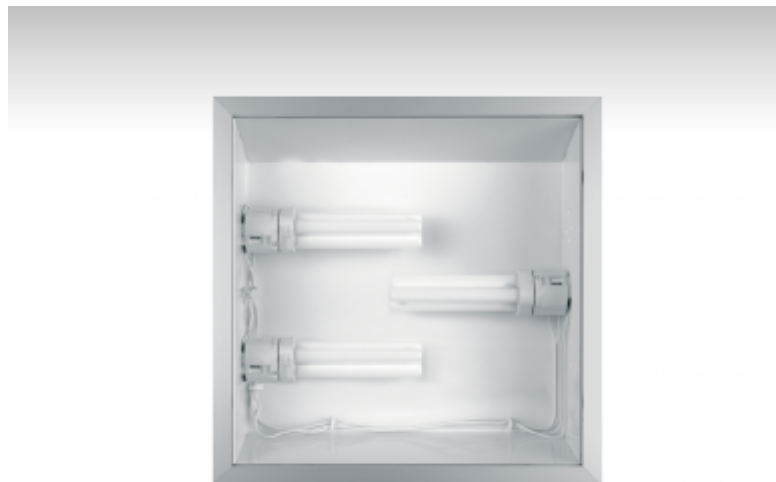

TORVE

67-003H-3026K, S Светильник встраиваемые

ОПИСАНИЕ СЕМЬИ СВЕТИЛЬНИКОВ

TORVE - это квадратные светильники с горизонтально размещенными источниками света. Элегантная алюминиевая рамка в анодированном или покрытом краской проведении предназначает светильники для использования в современно оснащенных интерьерах. Светильники можно дополнить опаловым пластмассовым рассеивателем или стеклом, матированным пескоструйным способом, которые обеспечивают равномерное рассеянное освещение. Самые маленькие встроенные светильники можно оснастить LED источником. Светильники найдут применение в торговых, общественных помещениях и административных зданиях.

ОПИСАНИЕ ПРОДУКТА

Материал светильника	алюминий
Цвет светильника	структурированный серебряный цвет
Форма светильника	Квадратный светильник
Размер светильника	330mm x 330mm x 100mm
Тип монтажа	Встраиваемые
Распределение света	Прямое освещение
Тип оптики	Белый рефлектор
Источник света	TC-D
Напряжение	230V
Тип подключения	Электромагнитная ПРА. Некомпенсированная
Электрический класс	I

ПРОЕКТЫ

ТЕХНИЧЕСКОЕ ОПИСАНИЕ

Используемый источник света	TC-D 3x26W G24d-3
Напряжение	230V
Тип оптики	Белый рефлектор
Материал светильника	алюминий

Марки