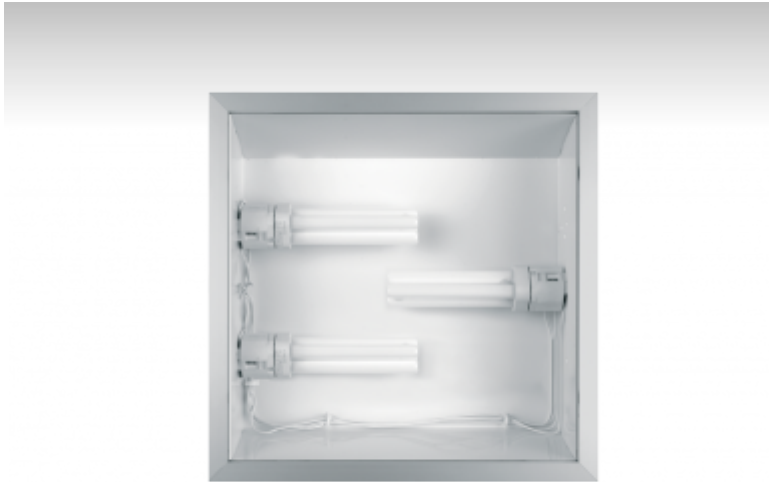

TORVE

67-003H-3026K, E
Светильник встраиваемые

ОПИСАНИЕ СЕМЬИ СВЕТИЛЬНИКОВ

TORVE - это квадратные светильники с горизонтально размещенными источниками света. Элегантная алюминиевая рамка в анодированном или покрытом краской проведении предназначает светильники для использования в современно оснащенных интерьерах. Светильники можно дополнить опаловым пластмассовым рассеивателем или стеклом, матированным пескоструйным способом, которые обеспечивают равномерное рассеянное освещение. Самые маленькие встроенные светильники можно оснастить LED источником. Светильники найдут применение в торговых, общественных помещениях и административных зданиях.

ОПИСАНИЕ ПРОДУКТА

Материал светильника	алюминий
Цвет светильника	анодированное исполнение
Форма светильника	Квадратный светильник
Размер светильника	330mm x 330mm x 100mm
Тип монтажа	Встраиваемые
Распределение света	Прямое освещение
Тип оптики	Белый рефлектор
Источник света	TC-D
Напряжение	230V
Тип подключения	Электромагнитная ПРА. Некомпенсированная
Электрический класс	I

ПРОЕКТЫ

ТЕХНИЧЕСКОЕ ОПИСАНИЕ

Используемый источник света	TC-D 3x26W G24d-3
Напряжение	230V
Тип оптики	Белый рефлектор
Материал светильника	алюминий

Марки