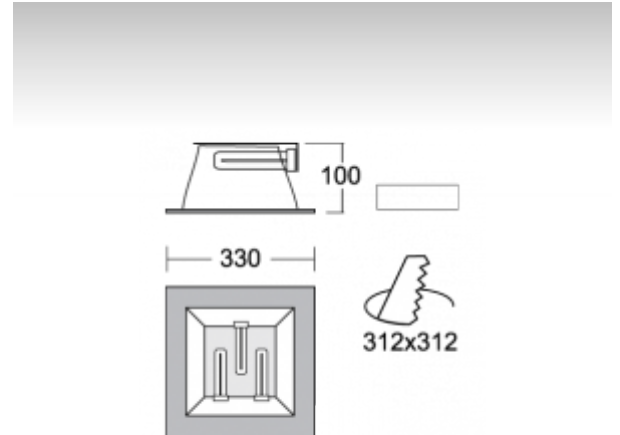

TORVE

67-003H-3026K, E
Светильник встраиваемые

ОПИСАНИЕ СЕМЬИ СВЕТИЛЬНИКОВ

TORVE - это квадратные светильники с горизонтально размещенными источниками света. Элегантная алюминиевая рамка в анодированном или покрытом краской проведении предназначает светильники для использования в современно оснащенных интерьерах. Светильники можно дополнить опаловым пластмассовым рассеивателем или стеклом, матированным пескоструйным способом, которые обеспечивают равномерное рассеянное освещение. Самые маленькие встроенные светильники можно оснастить LED источником. Светильники найдут применение в торговых, общественных помещениях и административных зданиях.

ОПИСАНИЕ ПРОДУКТА

Материал светильника	алюминий
Цвет светильника	анодированное исполнение
Форма светильника	Квадратный светильник
Размер светильника	330mm x 330mm x 100mm
Тип монтажа	Встраиваемые
Распределение света	Прямое освещение
Тип оптики	Белый рефлектор
Источник света	TC-D
Напряжение	230V
Тип подключения	Электромагнитная ПРА. Некомпенсированная
Электрический класс	I

ПРОЕКТЫ

ТЕХНИЧЕСКОЕ ОПИСАНИЕ

Используемый источник света	TC-D 3x26W G24d-3
Напряжение	230V
Тип оптики	Белый рефлектор
Материал светильника	алюминий

Марки