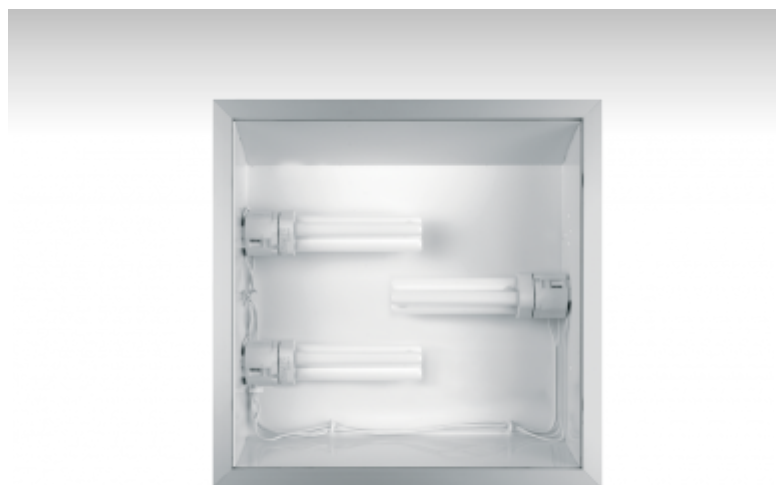

TORVE

67-003H-3026E, W
Светильник встраиваемые

ОПИСАНИЕ СЕМЬИ СВЕТИЛЬНИКОВ

TORVE - это квадратные светильники с горизонтально размещенными источниками света. Элегантная алюминиевая рамка в анодированном или покрытом краской проведении предназначает светильники для использования в современно оснащенных интерьерах. Светильники можно дополнить опаловым пластмассовым рассеивателем или стеклом, матированным пескоструйным способом, которые обеспечивают равномерное рассеянное освещение. Самые маленькие встроенные светильники можно оснастить LED источником. Светильники найдут применение в торговых, общественных помещениях и административных зданиях.

ОПИСАНИЕ ПРОДУКТА

Материал светильника	алюминий
Цвет светильника	белый цвет
Форма светильника	Квадратный светильник
Размер светильника	330mm x 330mm x 100mm
Тип монтажа	Встраиваемые
Распределение света	Прямое освещение
Тип оптики	Белый рефлектор
Напряжение	220-240V
Тип подключения	Электронная ПРА. Нерегулируемая.
Электрический класс	I

ПРОЕКТЫ

ТЕХНИЧЕСКОЕ ОПИСАНИЕ

Используемый источник света	TC-DEL 3x26W G24q-3
Напряжение	220-240V
Тип оптики	Белый рефлектор
Материал светильника	алюминий

Марки