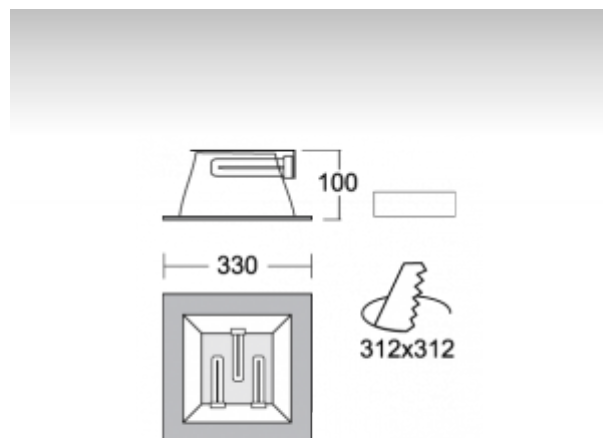

TORVE

67-003H-3026E, W
Светильник встраиваемые

ОПИСАНИЕ СЕМЬИ СВЕТИЛЬНИКОВ

TORVE - это квадратные светильники с горизонтально размещенными источниками света. Элегантная алюминиевая рамка в анодированном или покрытом краской проведении предназначает светильники для использования в современно оснащенных интерьерах. Светильники можно дополнить опаловым пластмассовым рассеивателем или стеклом, матированным пескоструйным способом, которые обеспечивают равномерное рассеянное освещение. Самые маленькие встроенные светильники можно оснастить LED источником. Светильники найдут применение в торговых, общественных помещениях и административных зданиях.

ОПИСАНИЕ ПРОДУКТА

Материал светильника	алюминий
Цвет светильника	белый цвет
Форма светильника	Квадратный светильник
Размер светильника	330mm x 330mm x 100mm
Тип монтажа	Встраиваемые
Распределение света	Прямое освещение
Тип оптики	Белый рефлектор
Напряжение	220-240V
Тип подключения	Электронная ПРА. Нерегулируемая.
Электрический класс	I

ПРОЕКТЫ

ТЕХНИЧЕСКОЕ ОПИСАНИЕ

Используемый источник света	TC-DEL 3x26W G24q-3
Напряжение	220-240V
Тип оптики	Белый рефлектор
Материал светильника	алюминий

Марки