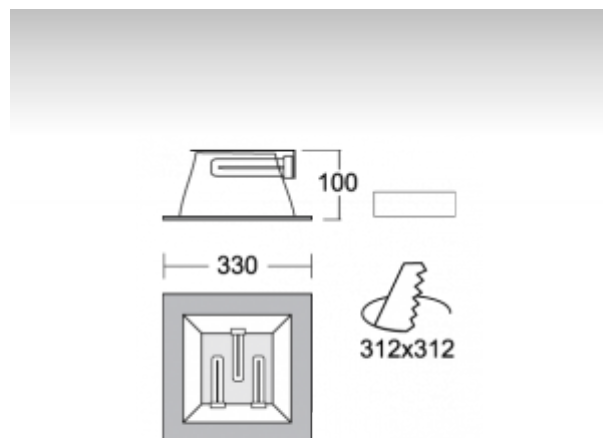

TORVE

67-003H-3026E, E
Светильник встраиваемые

ОПИСАНИЕ СЕМЬИ СВЕТИЛЬНИКОВ

TORVE - это квадратные светильники с горизонтально размещенными источниками света. Элегантная алюминиевая рамка в анодированном или покрытом краской проведении предназначает светильники для использования в современно оснащенных интерьерах. Светильники можно дополнить опаловым пластмассовым рассеивателем или стеклом, матированным пескоструйным способом, которые обеспечивают равномерное рассеянное освещение. Самые маленькие встроенные светильники можно оснастить LED источником. Светильники найдут применение в торговых, общественных помещениях и административных зданиях.

ОПИСАНИЕ ПРОДУКТА

Материал светильника	алюминий
Цвет светильника	анодированное исполнение
Форма светильника	Квадратный светильник
Размер светильника	330mm x 330mm x 100mm
Тип монтажа	Встраиваемые
Распределение света	Прямое освещение
Тип оптики	Белый рефлектор
Напряжение	220-240V
Тип подключения	Электронная ПРА. Нерегулируемая.
Электрический класс	I

ПРОЕКТЫ

ТЕХНИЧЕСКОЕ ОПИСАНИЕ

Используемый источник света	TC-DEL 3x26W G24q-3
Напряжение	220-240V
Тип оптики	Белый рефлектор
Материал светильника	алюминий

Марки