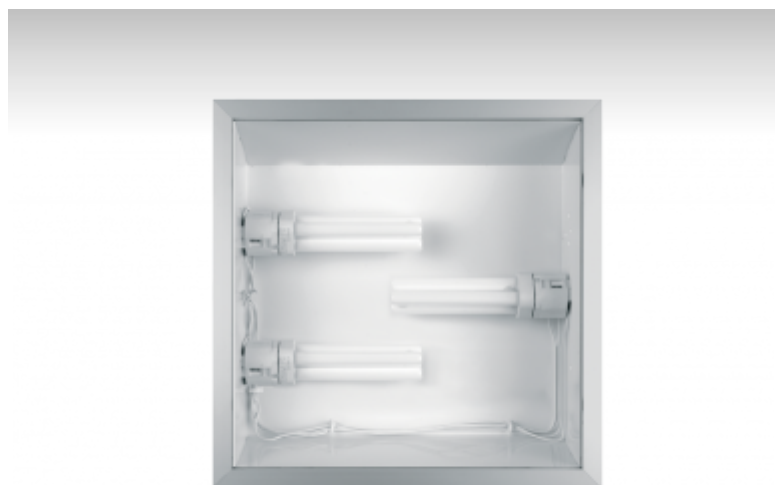

TORVE

67-003H-3026E, E
Светильник встраиваемые

ОПИСАНИЕ СЕМЬИ СВЕТИЛЬНИКОВ

TORVE - это квадратные светильники с горизонтально размещенными источниками света. Элегантная алюминиевая рамка в анодированном или покрытом краской проведении предназначает светильники для использования в современно оснащенных интерьерах. Светильники можно дополнить опаловым пластмассовым рассеивателем или стеклом, матированным пескоструйным способом, которые обеспечивают равномерное рассеянное освещение. Самые маленькие встроенные светильники можно оснастить LED источником. Светильники найдут применение в торговых, общественных помещениях и административных зданиях.

ОПИСАНИЕ ПРОДУКТА

Материал светильника	алюминий
Цвет светильника	анодированное исполнение
Форма светильника	Квадратный светильник
Размер светильника	330mm x 330mm x 100mm
Тип монтажа	Встраиваемые
Распределение света	Прямое освещение
Тип оптики	Белый рефлектор
Напряжение	220-240V
Тип подключения	Электронная ПРА. Нерегулируемая.
Электрический класс	I

ПРОЕКТЫ

ТЕХНИЧЕСКОЕ ОПИСАНИЕ

Используемый источник света	TC-DEL 3x26W G24q-3
Напряжение	220-240V
Тип оптики	Белый рефлектор
Материал светильника	алюминий

Марки