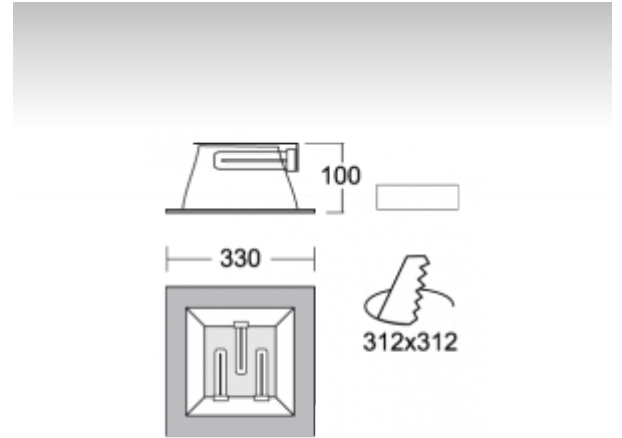

TORVE

67-003H-2042E, W Светильник встраиваемые