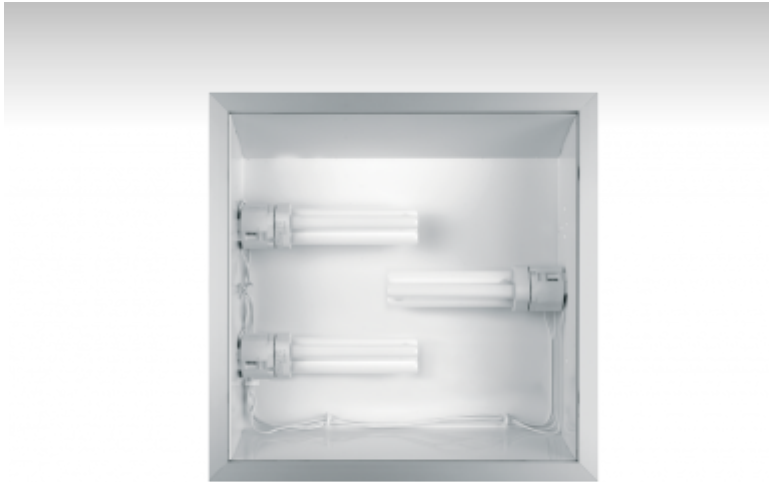

## 67-003H-2042E, W Светильник встраиваемые

## ОПИСАНИЕ СЕМЬИ СВЕТИЛЬНИКОВ

TORVE - это квадратные светильники с горизонтально размещенными источниками света. Элегантная алюминиевая рамка в анодированном или покрытом краской проведении предназначает светильники для использования в современно оснащенных интерьерах. Светильники можно дополнить опаловым пластмассовым рассеивателем или стеклом, матированным пескоструйным способом, которые обеспечивают равномерное рассеянное освещение. Самые маленькие встроенные светильники можно оснастить LED источником. Светильники найдут применение в торговых, общественных помещениях и административных зданиях.

## ОПИСАНИЕ ПРОДУКТА

Материал светильника	алюминий
Цвет светильника	белый цвет
Форма светильника	Квадратный светильник
Размер светильника	330mm x 330mm x 100mm
Тип монтажа	Встраиваемые
Распределение света	Прямое освещение
Тип оптики	Белый рефлектор
Источник света	TC-TEL
Напряжение	220-240V
Тип подключения	Электронная ПРА. Нерегулируемая.
Электрический класс	I