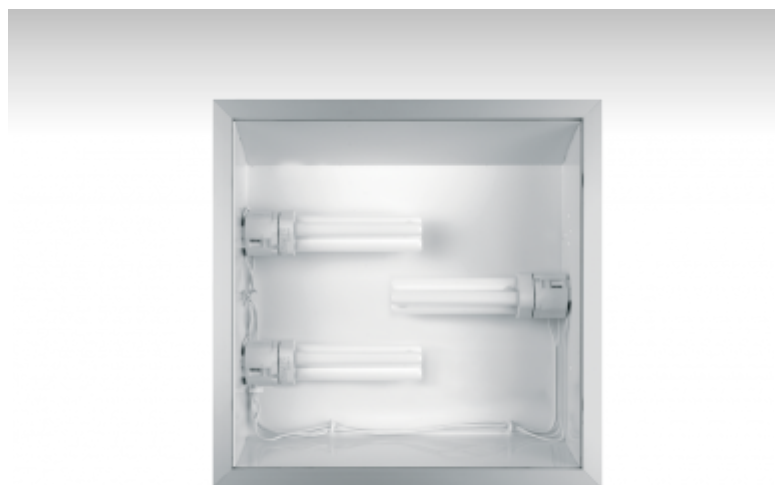

# TORVE

**67-003H-2042E, E**  
**Светильник встраиваемые**

## ОПИСАНИЕ СЕМЬИ СВЕТИЛЬНИКОВ

TORVE - это квадратные светильники с горизонтально размещенными источниками света. Элегантная алюминиевая рамка в анодированном или покрытом краской проведении предназначает светильники для использования в современно оснащенных интерьерах. Светильники можно дополнить опаловым пластмассовым рассеивателем или стеклом, матированным пескоструйным способом, которые обеспечивают равномерное рассеянное освещение. Самые маленькие встроенные светильники можно оснастить LED источником. Светильники найдут применение в торговых, общественных помещениях и административных зданиях.

## ОПИСАНИЕ ПРОДУКТА

Материал светильника	алюминий
Цвет светильника	анодированное исполнение
Форма светильника	Квадратный светильник
Размер светильника	330mm x 330mm x 100mm
Тип монтажа	Встраиваемые
Распределение света	Прямое освещение
Тип оптики	Белый рефлектор
Источник света	TC-TEL
Напряжение	220-240V
Тип подключения	Электронная ПРА. Нерегулируемая.
Электрический класс	I