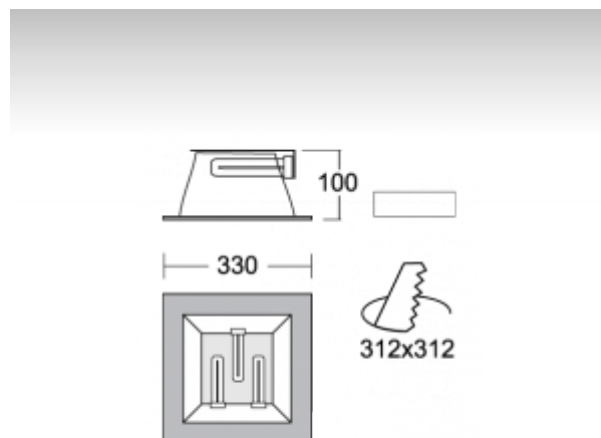

TORVE

67-003H-2042E, E
Светильник встраиваемые