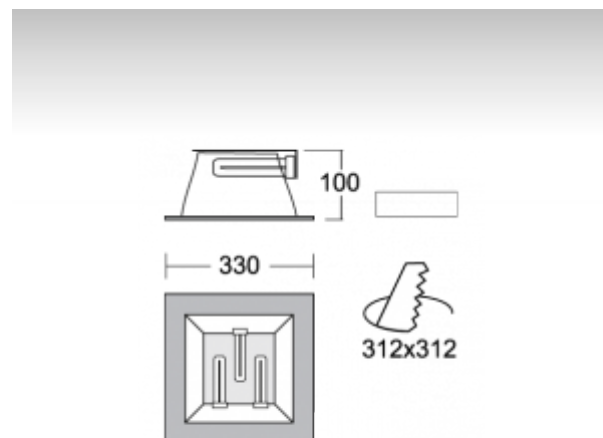

TORVE

67-003H-2032E, S Светильник встраиваемые

ОПИСАНИЕ СЕМЬИ СВЕТИЛЬНИКОВ

TORVE - это квадратные светильники с горизонтально размещенными источниками света. Элегантная алюминиевая рамка в анодированном или покрытом краской проведении предназначает светильники для использования в современно оснащенных интерьерах. Светильники можно дополнить опаловым пластмассовым рассеивателем или стеклом, матированным пескоструйным способом, которые обеспечивают равномерное рассеянное освещение. Самые маленькие встроенные светильники можно оснастить LED источником. Светильники найдут применение в торговых, общественных помещениях и административных зданиях.

ОПИСАНИЕ ПРОДУКТА

Материал светильника	алюминий
Цвет светильника	структурированный серебряный цвет
Форма светильника	Квадратный светильник
Размер светильника	330mm x 330mm x 100mm
Тип монтажа	Встраиваемые
Распределение света	Прямое освещение
Тип оптики	Белый рефлектор
Источник света	TC-TEL
Напряжение	220-240V
Тип подключения	Электронная ПРА. Нерегулируемая.
Электрический класс	I