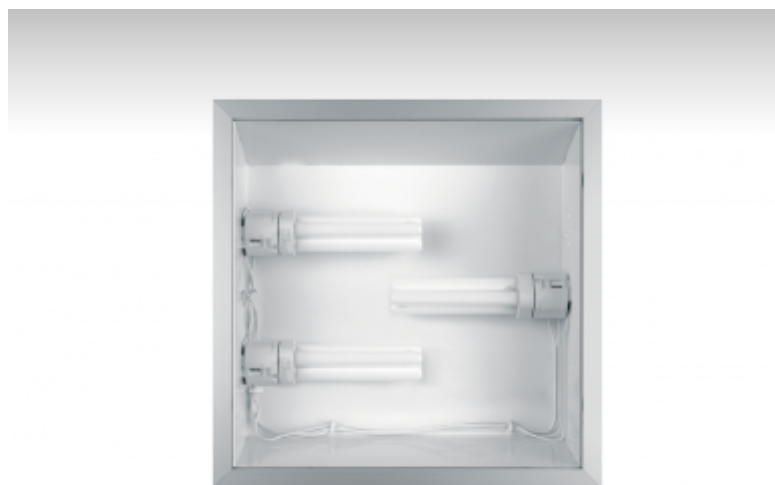

TORVE

67-003H-2032E, S Светильник встраиваемые

ОПИСАНИЕ СЕМЬИ СВЕТИЛЬНИКОВ

TORVE - это квадратные светильники с горизонтально размещенными источниками света. Элегантная алюминиевая рамка в анодированном или покрытом краской проведении предназначает светильники для использования в современно оснащенных интерьерах. Светильники можно дополнить опаловым пластмассовым рассеивателем или стеклом, матированным пескоструйным способом, которые обеспечивают равномерное рассеянное освещение. Самые маленькие встроенные светильники можно оснастить LED источником. Светильники найдут применение в торговых, общественных помещениях и административных зданиях.

ОПИСАНИЕ ПРОДУКТА

Материал светильника	алюминий
Цвет светильника	структурированный серебряный цвет
Форма светильника	Квадратный светильник
Размер светильника	330mm x 330mm x 100mm
Тип монтажа	Встраиваемые
Распределение света	Прямое освещение
Тип оптики	Белый рефлектор
Источник света	TC-TEL
Напряжение	220-240V
Тип подключения	Электронная ПРА. Нерегулируемая.
Электрический класс	I

ПРОЕКТЫ

ТЕХНИЧЕСКОЕ ОПИСАНИЕ

Используемый источник света	TC-TEL 2x32W GX24q-3
Напряжение	220-240V
Тип оптики	Белый рефлектор
Материал светильника	алюминий

Марки