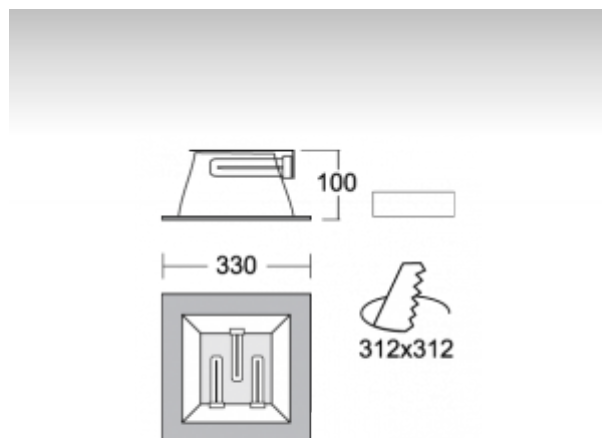

TORVE

67-003H-2026K, S Светильник встраиваемые

ОПИСАНИЕ СЕМЬИ СВЕТИЛЬНИКОВ

TORVE - это квадратные светильники с горизонтально размещенными источниками света. Элегантная алюминиевая рамка в анодированном или покрытом краской проведении предназначает светильники для использования в современно оснащенных интерьерах. Светильники можно дополнить опаловым пластмассовым рассеивателем или стеклом, матированным пескоструйным способом, которые обеспечивают равномерное рассеянное освещение. Самые маленькие встроенные светильники можно оснастить LED источником. Светильники найдут применение в торговых, общественных помещениях и административных зданиях.

ОПИСАНИЕ ПРОДУКТА

Материал светильника	алюминий
Цвет светильника	структурированный серебряный цвет
Форма светильника	Квадратный светильник
Размер светильника	330mm x 330mm x 100mm
Тип монтажа	Встраиваемые
Распределение света	Прямое освещение
Тип оптики	Белый рефлектор
Источник света	TC-D
Напряжение	230V
Тип подключения	Электромагнитная ПРА. Некомпенсированная
Электрический класс	I

ПРОЕКТЫ

ТЕХНИЧЕСКОЕ ОПИСАНИЕ

Используемый источник света	TC-D 2x26W G24d-3
Напряжение	230V
Тип оптики	Белый рефлектор
Материал светильника	алюминий

Марки