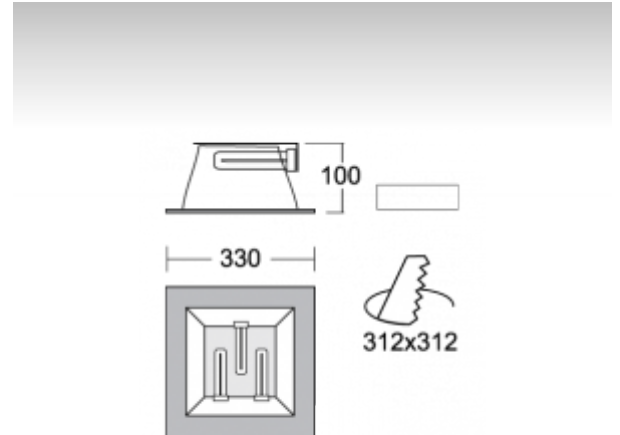

TORVE

67-003H-2026K, E
Светильник встраиваемые

ОПИСАНИЕ СЕМЬИ СВЕТИЛЬНИКОВ

TORVE - это квадратные светильники с горизонтально размещенными источниками света. Элегантная алюминиевая рамка в анодированном или покрытом краской проведении предназначает светильники для использования в современно оснащенных интерьерах. Светильники можно дополнить опаловым пластмассовым рассеивателем или стеклом, матированным пескоструйным способом, которые обеспечивают равномерное рассеянное освещение. Самые маленькие встроенные светильники можно оснастить LED источником. Светильники найдут применение в торговых, общественных помещениях и административных зданиях.

ОПИСАНИЕ ПРОДУКТА

Материал светильника	алюминий
Цвет светильника	анодированное исполнение
Форма светильника	Квадратный светильник
Размер светильника	330mm x 330mm x 100mm
Тип монтажа	Встраиваемые
Распределение света	Прямое освещение
Тип оптики	Белый рефлектор
Источник света	TC-D
Напряжение	230V
Тип подключения	Электромагнитная ПРА. Некомпенсированная
Электрический класс	I

ПРОЕКТЫ

ТЕХНИЧЕСКОЕ ОПИСАНИЕ

Используемый источник света	TC-D 2x26W G24d-3
Напряжение	230V
Тип оптики	Белый рефлектор
Материал светильника	алюминий

Марки