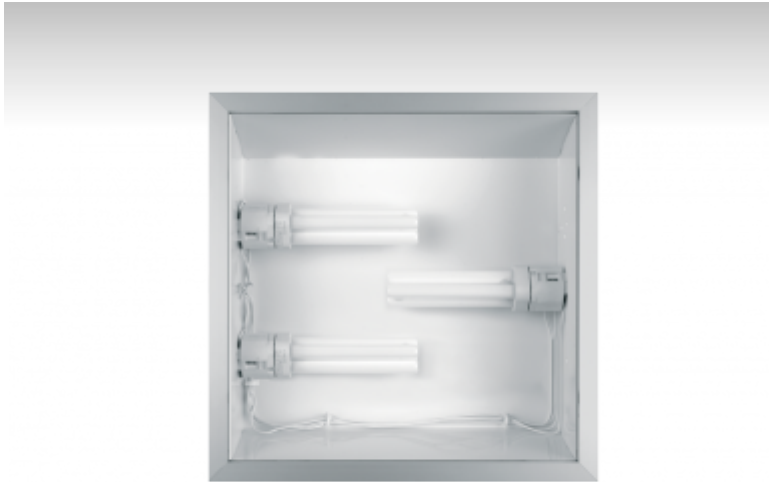

TORVE

67-003H-2026K, E
Светильник встраиваемые

ОПИСАНИЕ СЕМЬИ СВЕТИЛЬНИКОВ

TORVE - это квадратные светильники с горизонтально размещенными источниками света. Элегантная алюминиевая рамка в анодированном или покрытом краской проведении предназначает светильники для использования в современно оснащенных интерьерах. Светильники можно дополнить опаловым пластмассовым рассеивателем или стеклом, матированным пескоструйным способом, которые обеспечивают равномерное рассеянное освещение. Самые маленькие встроенные светильники можно оснастить LED источником. Светильники найдут применение в торговых, общественных помещениях и административных зданиях.

ОПИСАНИЕ ПРОДУКТА

Материал светильника	алюминий
Цвет светильника	анодированное исполнение
Форма светильника	Квадратный светильник
Размер светильника	330mm x 330mm x 100mm
Тип монтажа	Встраиваемые
Распределение света	Прямое освещение
Тип оптики	Белый рефлектор
Источник света	TC-D
Напряжение	230V
Тип подключения	Электромагнитная ПРА. Некомпенсированная
Электрический класс	I

ПРОЕКТЫ

ТЕХНИЧЕСКОЕ ОПИСАНИЕ

Используемый источник света	TC-D 2x26W G24d-3
Напряжение	230V
Тип оптики	Белый рефлектор
Материал светильника	алюминий

Марки