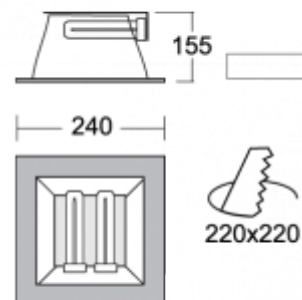

TORVE

66-003L-2026K, W
Светильник встраиваемые

ОПИСАНИЕ СЕМЬИ СВЕТИЛЬНИКОВ

TORVE - это квадратные светильники с горизонтально размещенными источниками света. Элегантная алюминиевая рамка в анодированном или покрытом краской проведении предназначает светильники для использования в современно оснащенных интерьерах. Светильники можно дополнить опаловым пластмассовым рассеивателем или стеклом, матированным пескоструйным способом, которые обеспечивают равномерное рассеянное освещение. Самые маленькие встроенные светильники можно оснастить LED источником. Светильники найдут применение в торговых, общественных помещениях и административных зданиях.

ОПИСАНИЕ ПРОДУКТА

Материал светильника	алюминий
Цвет светильника	белый цвет
Форма светильника	Квадратный светильник
Размер светильника	240mm x 240mm x 155mm
Тип монтажа	Встраиваемые
Распределение света	Прямое освещение
Тип оптики	Полированный алюминиевый рефлектор
Источник света	TC-D
Напряжение	230V
Тип подключения	Электромагнитная ПРА. Некомпенсированная
Электрический класс	I

ТЕХНИЧЕСКОЕ ОПИСАНИЕ

Используемый источник света	TC-D 2x26W G24d-3
Напряжение	230V
Тип оптики	Полированный алюминиевый рефлектор
Материал светильника	алюминий

Марки

ПРОЕКТЫ