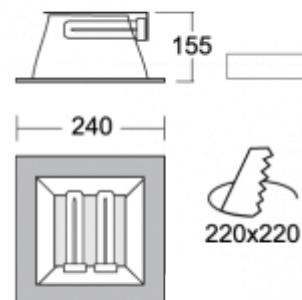

TORVE

66-003L-2026K, S Светильник встраиваемые

ОПИСАНИЕ СЕМЬИ СВЕТИЛЬНИКОВ

TORVE - это квадратные светильники с горизонтально размещенными источниками света. Элегантная алюминиевая рамка в анодированном или покрытом краской проведении предназначает светильники для использования в современно оснащенных интерьерах. Светильники можно дополнить опаловым пластмассовым рассеивателем или стеклом, матированным пескоструйным способом, которые обеспечивают равномерное рассеянное освещение. Самые маленькие встроенные светильники можно оснастить LED источником. Светильники найдут применение в торговых, общественных помещениях и административных зданиях.

ОПИСАНИЕ ПРОДУКТА

Материал светильника	алюминий
Цвет светильника	структурированный серебрянный цвет
Форма светильника	Квадратный светильник
Размер светильника	240mm x 240mm x 155mm
Тип монтажа	Встраиваемые
Распределение света	Прямое освещение
Тип оптики	Полированный алюминиевый рефлектор
Источник света	TC-D
Напряжение	230V
Тип подключения	Электромагнитная ПРА. Некомпенсированная
Электрический класс	I

ТЕХНИЧЕСКОЕ ОПИСАНИЕ

Используемый источник света	TC-D 2x26W G24d-3
Напряжение	230V
Тип оптики	Полированный алюминиевый рефлектор
Материал светильника	алюминий

Марки

ПРОЕКТЫ