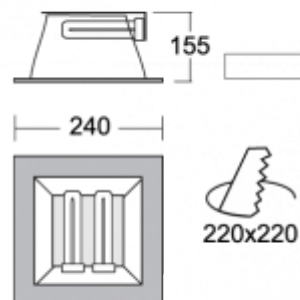

TORVE

66-003L-2026K, E
Светильник встраиваемые

ОПИСАНИЕ СЕМЬИ СВЕТИЛЬНИКОВ

TORVE - это квадратные светильники с горизонтально размещенными источниками света. Элегантная алюминиевая рамка в анодированном или покрытом краской проведении предназначает светильники для использования в современно оснащенных интерьерах. Светильники можно дополнить опаловым пластмассовым рассеивателем или стеклом, матированным пескоструйным способом, которые обеспечивают равномерное рассеянное освещение. Самые маленькие встроенные светильники можно оснастить LED источником. Светильники найдут применение в торговых, общественных помещениях и административных зданиях.

ОПИСАНИЕ ПРОДУКТА

Материал светильника	алюминий
Цвет светильника	анодированное исполнение
Форма светильника	Квадратный светильник
Размер светильника	240mm x 240mm x 155mm
Тип монтажа	Встраиваемые
Распределение света	Прямое освещение
Тип оптики	Полированный алюминиевый рефлектор
Источник света	TC-D
Напряжение	230V
Тип подключения	Электромагнитная ПРА. Некомпенсированная
Электрический класс	I

ТЕХНИЧЕСКОЕ ОПИСАНИЕ

Используемый источник света	TC-D 2x26W G24d-3
Напряжение	230V
Тип оптики	Полированный алюминиевый рефлектор
Материал светильника	алюминий

Марки

ПРОЕКТЫ