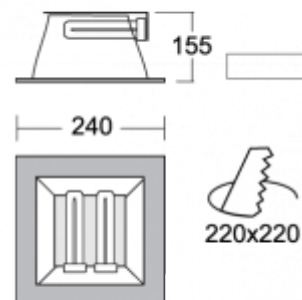

TORVE

66-003L-2026E, W
Светильник встраиваемые