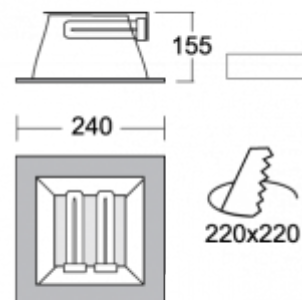

TORVE

66-003L-2026E, S
Светильник встраиваемые