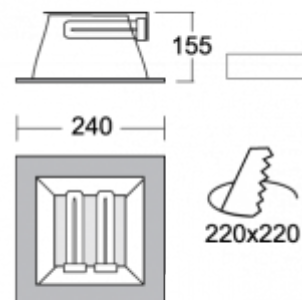

TORVE

66-003L-2026E, E
Светильник встраиваемые

ОПИСАНИЕ СЕМЬИ СВЕТИЛЬНИКОВ

TORVE - это квадратные светильники с горизонтально размещенными источниками света. Элегантная алюминиевая рамка в анодированном или покрытом краской проведении предназначает светильники для использования в современно оснащенных интерьерах. Светильники можно дополнить опаловым пластмассовым рассеивателем или стеклом, матированным пескоструйным способом, которые обеспечивают равномерное рассеянное освещение. Самые маленькие встроенные светильники можно оснастить LED источником. Светильники найдут применение в торговых, общественных помещениях и административных зданиях.

ОПИСАНИЕ ПРОДУКТА

Материал светильника	алюминий
Цвет светильника	анодированное исполнение
Форма светильника	Квадратный светильник
Размер светильника	240mm x 240mm x 155mm
Тип монтажа	Встраиваемые
Распределение света	Прямое освещение
Тип оптики	Полированный алюминиевый рефлектор
Напряжение	220-240V
Тип подключения	Электронная ПРА. Нерегулируемая.
Электрический класс	I

ТЕХНИЧЕСКОЕ ОПИСАНИЕ

Используемый источник света	TC-DEL 2x26W G24q-3
Напряжение	220-240V
Тип оптики	Полированный алюминиевый рефлектор
Материал светильника	алюминий

Марки

ПРОЕКТЫ