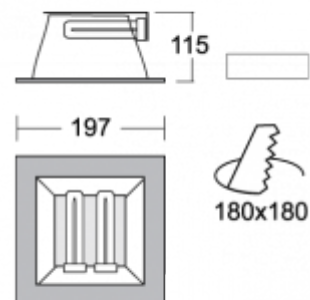

TORVE

65-003L-2018K, W
Светильник встраиваемые

ОПИСАНИЕ СЕМЬИ СВЕТИЛЬНИКОВ

TORVE - это квадратные светильники с горизонтально размещенными источниками света. Элегантная алюминиевая рамка в анодированном или покрытом краской проведении предназначает светильники для использования в современно оснащенных интерьерах. Светильники можно дополнить опаловым пластмассовым рассеивателем или стеклом, матированным пескоструйным способом, которые обеспечивают равномерное рассеянное освещение. Самые маленькие встроенные светильники можно оснастить LED источником. Светильники найдут применение в торговых, общественных помещениях и административных зданиях.

ОПИСАНИЕ ПРОДУКТА

Материал светильника	алюминий
Цвет светильника	белый цвет
Форма светильника	Квадратный светильник
Размер светильника	197mm x 197mm x 115mm
Тип монтажа	Встраиваемые
Распределение света	Прямое освещение
Тип оптики	Полированный алюминиевый рефлектор
Источник света	TC-D
Напряжение	230V
Тип подключения	Электромагнитная ПРА. Некомпенсированная
Электрический класс	I

ТЕХНИЧЕСКОЕ ОПИСАНИЕ

Используемый источник света	TC-D 2x18W G24d-2
Напряжение	230V
Тип оптики	Полированный алюминиевый рефлектор
Материал светильника	алюминий

Марки

ПРОЕКТЫ