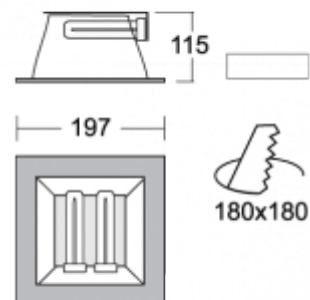

TORVE

65-003L-2018K, S
Светильник встраиваемые

ОПИСАНИЕ СЕМЬИ СВЕТИЛЬНИКОВ

TORVE - это квадратные светильники с горизонтально размещенными источниками света. Элегантная алюминиевая рамка в анодированном или покрытом краской проведении предназначает светильники для использования в современно оснащенных интерьерах. Светильники можно дополнить опаловым пластмассовым рассеивателем или стеклом, матированным пескоструйным способом, которые обеспечивают равномерное рассеянное освещение. Самые маленькие встроенные светильники можно оснастить LED источником. Светильники найдут применение в торговых, общественных помещениях и административных зданиях.

ОПИСАНИЕ ПРОДУКТА

Материал светильника	алюминий
Цвет светильника	структурированный серебрянный цвет
Форма светильника	Квадратный светильник
Размер светильника	197mm x 197mm x 115mm
Тип монтажа	Встраиваемые
Распределение света	Прямое освещение
Тип оптики	Полированный алюминиевый рефлектор
Источник света	TC-D
Напряжение	230V
Тип подключения	Электромагнитная ПРА. Некомпенсированная
Электрический класс	I

ТЕХНИЧЕСКОЕ ОПИСАНИЕ

Используемый источник света	TC-D 2x18W G24d-2
Напряжение	230V
Тип оптики	Полированный алюминиевый рефлектор
Материал светильника	алюминий

Марки

ПРОЕКТЫ