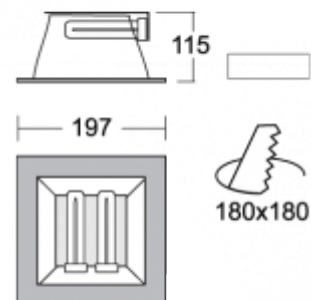

TORVE

65-003L-2018K, E
Светильник встраиваемые

ОПИСАНИЕ СЕМЬИ СВЕТИЛЬНИКОВ

TORVE - это квадратные светильники с горизонтально размещенными источниками света. Элегантная алюминиевая рамка в анодированном или покрытом краской проведении предназначает светильники для использования в современно оснащенных интерьерах. Светильники можно дополнить опаловым пластмассовым рассеивателем или стеклом, матированным пескоструйным способом, которые обеспечивают равномерное рассеянное освещение. Самые маленькие встроенные светильники можно оснастить LED источником. Светильники найдут применение в торговых, общественных помещениях и административных зданиях.

ОПИСАНИЕ ПРОДУКТА

Материал светильника	алюминий
Цвет светильника	анодированное исполнение
Форма светильника	Квадратный светильник
Размер светильника	197mm x 197mm x 115mm
Тип монтажа	Встраиваемые
Распределение света	Прямое освещение
Тип оптики	Полированный алюминиевый рефлектор
Источник света	TC-D
Напряжение	230V
Тип подключения	Электромагнитная ПРА. Некомпенсированная
Электрический класс	I

ТЕХНИЧЕСКОЕ ОПИСАНИЕ

Используемый источник света	TC-D 2x18W G24d-2
Напряжение	230V
Тип оптики	Полированный алюминиевый рефлектор
Материал светильника	алюминий

Марки

ПРОЕКТЫ