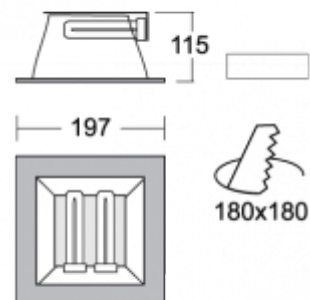

TORVE

65-003L-2018E, W
Светильник встраиваемые

ОПИСАНИЕ СЕМЬИ СВЕТИЛЬНИКОВ

TORVE - это квадратные светильники с горизонтально размещенными источниками света. Элегантная алюминиевая рамка в анодированном или покрытом краской проведении предназначает светильники для использования в современно оснащенных интерьерах. Светильники можно дополнить опаловым пластмассовым рассеивателем или стеклом, матированным пескоструйным способом, которые обеспечивают равномерное рассеянное освещение. Самые маленькие встроенные светильники можно оснастить LED источником. Светильники найдут применение в торговых, общественных помещениях и административных зданиях.

ОПИСАНИЕ ПРОДУКТА

Материал светильника	алюминий
Цвет светильника	белый цвет
Форма светильника	Квадратный светильник
Размер светильника	197mm x 197mm x 115mm
Тип монтажа	Встраиваемые
Распределение света	Прямое освещение
Тип оптики	Полированный алюминиевый рефлектор
Напряжение	220-240V
Тип подключения	Электронная ПРА. Нерегулируемая.
Электрический класс	I

ТЕХНИЧЕСКОЕ ОПИСАНИЕ

Используемый источник света	TC-DEL 2x18W G24q-2
Напряжение	220-240V
Тип оптики	Полированный алюминиевый рефлектор
Материал светильника	алюминий

Марки

ПРОЕКТЫ