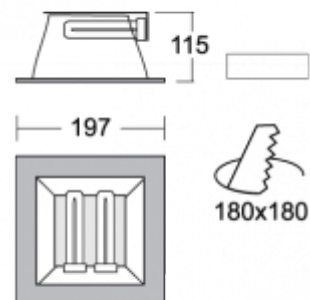

TORVE

65-003L-2018E, S
Светильник встраиваемые

ОПИСАНИЕ СЕМЬИ СВЕТИЛЬНИКОВ

TORVE - это квадратные светильники с горизонтально размещенными источниками света. Элегантная алюминиевая рамка в анодированном или покрытом краской проведении предназначает светильники для использования в современно оснащенных интерьерах. Светильники можно дополнить опаловым пластмассовым рассеивателем или стеклом, матированным пескоструйным способом, которые обеспечивают равномерное рассеянное освещение. Самые маленькие встроенные светильники можно оснастить LED источником. Светильники найдут применение в торговых, общественных помещениях и административных зданиях.

ОПИСАНИЕ ПРОДУКТА

Материал светильника	алюминий
Цвет светильника	структурированный серебрянный цвет
Форма светильника	Квадратный светильник
Размер светильника	197mm x 197mm x 115mm
Тип монтажа	Встраиваемые
Распределение света	Прямое освещение
Тип оптики	Полированный алюминиевый рефлектор
Напряжение	220-240V
Тип подключения	Электронная ПРА. Нерегулируемая.
Электрический класс	I

ТЕХНИЧЕСКОЕ ОПИСАНИЕ

Используемый источник света	TC-DEL 2x18W G24q-2
Напряжение	220-240V
Тип оптики	Полированный алюминиевый рефлектор
Материал светильника	алюминий

Марки

ПРОЕКТЫ