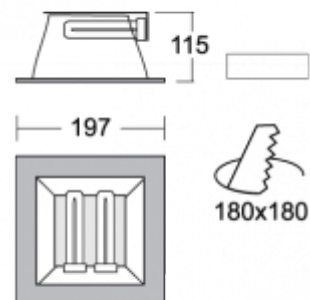

TORVE

65-003L-2018E, E
Светильник встраиваемые

ОПИСАНИЕ СЕМЬИ СВЕТИЛЬНИКОВ

TORVE - это квадратные светильники с горизонтально размещенными источниками света. Элегантная алюминиевая рамка в анодированном или покрытом краской проведении предназначает светильники для использования в современно оснащенных интерьерах. Светильники можно дополнить опаловым пластмассовым рассеивателем или стеклом, матированным пескоструйным способом, которые обеспечивают равномерное рассеянное освещение. Самые маленькие встроенные светильники можно оснастить LED источником. Светильники найдут применение в торговых, общественных помещениях и административных зданиях.

ОПИСАНИЕ ПРОДУКТА

Материал светильника	алюминий
Цвет светильника	анодированное исполнение
Форма светильника	Квадратный светильник
Размер светильника	197mm x 197mm x 115mm
Тип монтажа	Встраиваемые
Распределение света	Прямое освещение
Тип оптики	Полированный алюминиевый рефлектор
Напряжение	220-240V
Тип подключения	Электронная ПРА. Нерегулируемая.
Электрический класс	I

ТЕХНИЧЕСКОЕ ОПИСАНИЕ

Используемый источник света	TC-DEL 2x18W G24q-2
Напряжение	220-240V
Тип оптики	Полированный алюминиевый рефлектор
Материал светильника	алюминий

Марки

ПРОЕКТЫ