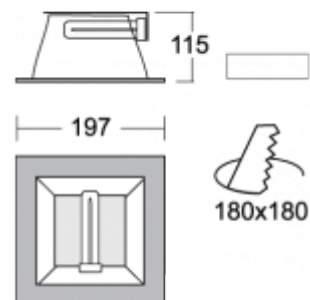

TORVE

65-003L-1018K, W
Светильник встраиваемые

ОПИСАНИЕ СЕМЬИ СВЕТИЛЬНИКОВ

TORVE - это квадратные светильники с горизонтально размещенными источниками света. Элегантная алюминиевая рамка в анодированном или покрытом краской проведении предназначает светильники для использования в современно оснащенных интерьерах. Светильники можно дополнить опаловым пластмассовым рассеивателем или стеклом, матированным пескоструйным способом, которые обеспечивают равномерное рассеянное освещение. Самые маленькие встроенные светильники можно оснастить LED источником. Светильники найдут применение в торговых, общественных помещениях и административных зданиях.

ОПИСАНИЕ ПРОДУКТА

Материал светильника	алюминий
Цвет светильника	белый цвет
Форма светильника	Квадратный светильник
Размер светильника	197mm x 197mm x 115mm
Тип монтажа	Встраиваемые
Распределение света	Прямое освещение
Тип оптики	Полированный алюминиевый рефлектор
Источник света	TC-D
Напряжение	230V
Тип подключения	Электромагнитная ПРА. Некомпенсированная
Электрический класс	I

ТЕХНИЧЕСКОЕ ОПИСАНИЕ

Используемый источник света	TC-D 1x18W G24d-2
Напряжение	230V
Тип оптики	Полированный алюминиевый рефлектор
Материал светильника	алюминий

Марки

ПРОЕКТЫ