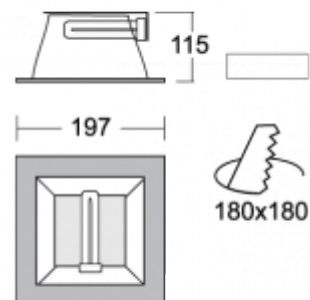

TORVE

65-003L-1018K, S
Светильник встраиваемые

ОПИСАНИЕ СЕМЬИ СВЕТИЛЬНИКОВ

TORVE - это квадратные светильники с горизонтально размещенными источниками света. Элегантная алюминиевая рамка в анодированном или покрытом краской проведении предназначает светильники для использования в современно оснащенных интерьерах. Светильники можно дополнить опаловым пластмассовым рассеивателем или стеклом, матированным пескоструйным способом, которые обеспечивают равномерное рассеянное освещение. Самые маленькие встроенные светильники можно оснастить LED источником. Светильники найдут применение в торговых, общественных помещениях и административных зданиях.

ОПИСАНИЕ ПРОДУКТА

Материал светильника	алюминий
Цвет светильника	структурированный серебрянный цвет
Форма светильника	Квадратный светильник
Размер светильника	197mm x 197mm x 115mm
Тип монтажа	Встраиваемые
Распределение света	Прямое освещение
Тип оптики	Полированный алюминиевый рефлектор
Источник света	TC-D
Напряжение	230V
Тип подключения	Электромагнитная ПРА. Некомпенсированная
Электрический класс	I

ТЕХНИЧЕСКОЕ ОПИСАНИЕ

Используемый источник света	TC-D 1x18W G24d-2
Напряжение	230V
Тип оптики	Полированный алюминиевый рефлектор
Материал светильника	алюминий

Марки

ПРОЕКТЫ