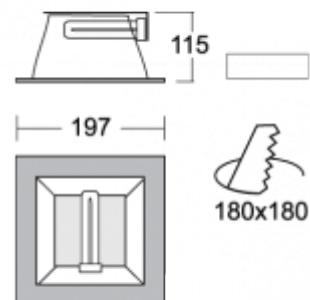

TORVE

65-003L-1018K, E
Светильник встраиваемые

ОПИСАНИЕ СЕМЬИ СВЕТИЛЬНИКОВ

TORVE - это квадратные светильники с горизонтально размещенными источниками света. Элегантная алюминиевая рамка в анодированном или покрытом краской проведении предназначает светильники для использования в современно оснащенных интерьерах. Светильники можно дополнить опаловым пластмассовым рассеивателем или стеклом, матированным пескоструйным способом, которые обеспечивают равномерное рассеянное освещение. Самые маленькие встроенные светильники можно оснастить LED источником. Светильники найдут применение в торговых, общественных помещениях и административных зданиях.

ОПИСАНИЕ ПРОДУКТА

Материал светильника	алюминий
Цвет светильника	анодированное исполнение
Форма светильника	Квадратный светильник
Размер светильника	197mm x 197mm x 115mm
Тип монтажа	Встраиваемые
Распределение света	Прямое освещение
Тип оптики	Полированный алюминиевый рефлектор
Источник света	TC-D
Напряжение	230V
Тип подключения	Электромагнитная ПРА. Некомпенсированная
Электрический класс	I

ТЕХНИЧЕСКОЕ ОПИСАНИЕ

Используемый источник света	TC-D 1x18W G24d-2
Напряжение	230V
Тип оптики	Полированный алюминиевый рефлектор
Материал светильника	алюминий

Марки

ПРОЕКТЫ