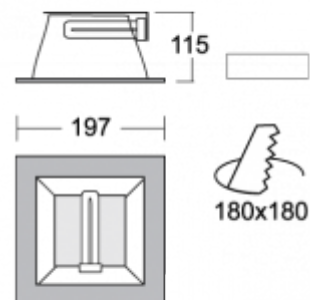

TORVE

65-003L-1018E, W
Светильник встраиваемые