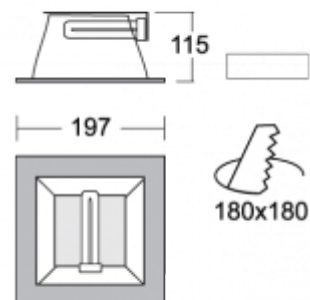

TORVE

65-003L-1018E, S
Светильник встраиваемые

ОПИСАНИЕ СЕМЬИ СВЕТИЛЬНИКОВ

TORVE - это квадратные светильники с горизонтально размещенными источниками света. Элегантная алюминиевая рамка в анодированном или покрытом краской проведении предназначает светильники для использования в современно оснащенных интерьерах. Светильники можно дополнить опаловым пластмассовым рассеивателем или стеклом, матированным пескоструйным способом, которые обеспечивают равномерное рассеянное освещение. Самые маленькие встроенные светильники можно оснастить LED источником. Светильники найдут применение в торговых, общественных помещениях и административных зданиях.

ОПИСАНИЕ ПРОДУКТА

Материал светильника	алюминий
Цвет светильника	структурированный серебрянный цвет
Форма светильника	Квадратный светильник
Размер светильника	197mm x 197mm x 115mm
Тип монтажа	Встраиваемые
Распределение света	Прямое освещение
Тип оптики	Полированный алюминиевый рефлектор
Напряжение	220-240V
Тип подключения	Электронная ПРА. Нерегулируемая.
Электрический класс	I

ТЕХНИЧЕСКОЕ ОПИСАНИЕ

Используемый источник света	TC-DEL 1x18W G24q-2
Напряжение	220-240V
Тип оптики	Полированный алюминиевый рефлектор
Материал светильника	алюминий

Марки

ПРОЕКТЫ