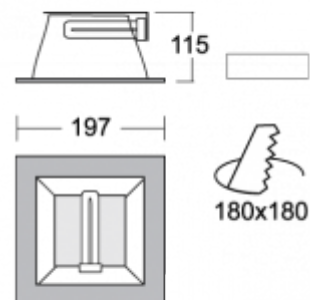

TORVE

65-003L-1018E, E
Светильник встраиваемые

ОПИСАНИЕ СЕМЬИ СВЕТИЛЬНИКОВ

TORVE - это квадратные светильники с горизонтально размещенными источниками света. Элегантная алюминиевая рамка в анодированном или покрытом краской проведении предназначает светильники для использования в современно оснащенных интерьерах. Светильники можно дополнить опаловым пластмассовым рассеивателем или стеклом, матированным пескоструйным способом, которые обеспечивают равномерное рассеянное освещение. Самые маленькие встроенные светильники можно оснастить LED источником. Светильники найдут применение в торговых, общественных помещениях и административных зданиях.

ОПИСАНИЕ ПРОДУКТА

Материал светильника	алюминий
Цвет светильника	анодированное исполнение
Форма светильника	Квадратный светильник
Размер светильника	197mm x 197mm x 115mm
Тип монтажа	Встраиваемые
Распределение света	Прямое освещение
Тип оптики	Полированный алюминиевый рефлектор
Напряжение	220-240V
Тип подключения	Электронная ПРА. Нерегулируемая.
Электрический класс	I

ТЕХНИЧЕСКОЕ ОПИСАНИЕ

Используемый источник света	TC-DEL 1x18W G24q-2
Напряжение	220-240V
Тип оптики	Полированный алюминиевый рефлектор
Материал светильника	алюминий

Марки

ПРОЕКТЫ