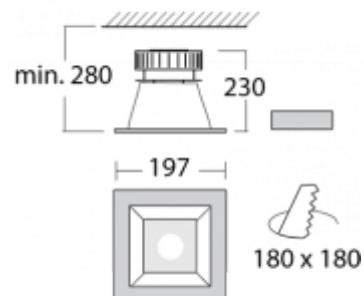

TORVE

65-000L-10GGE/840, E
2000lm