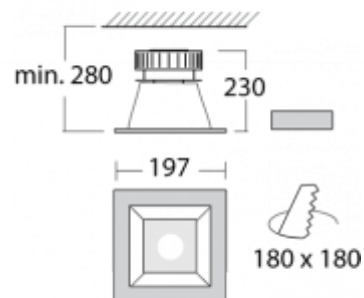

TORVE

/65-000L-10EDDX/C, W
Светильник встраиваемые RGB 1100lm

ОПИСАНИЕ СЕМЬИ СВЕТИЛЬНИКОВ

TORVE - это квадратные светильники с горизонтально размещенными источниками света. Элегантная алюминиевая рамка в анодированном или покрытом краской проведении предназначает светильники для использования в современно оснащенных интерьерах. Светильники можно дополнить опаловым пластмассовым рассеивателем или стеклом, матированным пескоструйным способом, которые обеспечивают равномерное рассеянное освещение. Самые маленькие встроенные светильники можно оснастить LED источником. Светильники найдут применение в торговых, общественных помещениях и административных зданиях.

ОПИСАНИЕ ПРОДУКТА

Материал светильника	алюминий
Цвет светильника	белый цвет
Форма светильника	Квадратный светильник
Размер светильника	197mm x 197mm x 230mm
Тип монтажа	Встраиваемые
Распределение света	Прямое освещение
Тип оптики	Полированный алюминиевый рефлектор
Напряжение	220-240V
Тип подключения	Управление по цифровому протоколу DALI или DMX.
Электрический класс	I