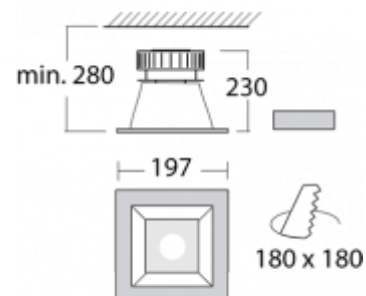

TORVE

/65-000L-10EDDX/C, E
Светильник встраиваемые RGB 1100lm

ОПИСАНИЕ СЕМЬИ СВЕТИЛЬНИКОВ

TORVE - это квадратные светильники с горизонтально размещенными источниками света. Элегантная алюминиевая рамка в анодированном или покрытом краской проведении предназначает светильники для использования в современно оснащенных интерьерах. Светильники можно дополнить опаловым пластмассовым рассеивателем или стеклом, матированным пескоструйным способом, которые обеспечивают равномерное рассеянное освещение. Самые маленькие встроенные светильники можно оснастить LED источником. Светильники найдут применение в торговых, общественных помещениях и административных зданиях.

ОПИСАНИЕ ПРОДУКТА

Материал светильника	алюминий
Цвет светильника	анодированное исполнение
Форма светильника	Квадратный светильник
Размер светильника	197mm x 197mm x 230mm
Тип монтажа	Встраиваемые
Распределение света	Прямое освещение
Тип оптики	Полированный алюминиевый рефлектор
Напряжение	220-240V
Тип подключения	Управление по цифровому протоколу DALI или DMX.
Электрический класс	I