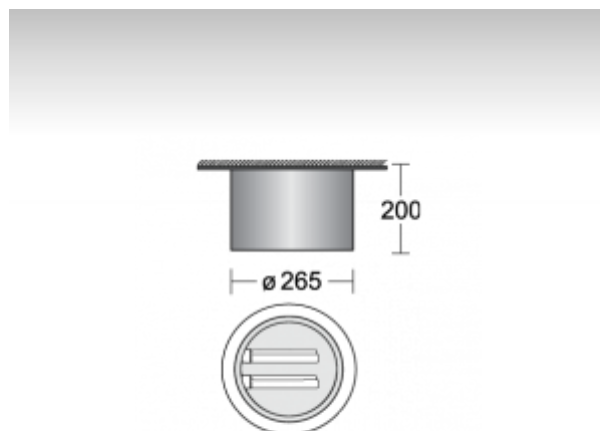

TURE

53-202L-2026K, W Светильник накладные/подвесные

ОПИСАНИЕ СЕМЬИ СВЕТИЛЬНИКОВ

Семью TURE представляют круговые светильники диаметром 190 или 265 мм с горизонтально размещенными источниками света. Светильники можно использовать встроенные, полувстроенные или накладные, в варианте открытые или с прозрачным стеклом, или со стеклом, матированным пескоструйным способом. Оно может быть установлено или снято. Присоединительные светильники могут быть дополнены подвеской с потолочной чашкой. Светильники подходят для освещения торговых, общественных и административных помещений.

ОПИСАНИЕ ПРОДУКТА

Материал светильника	листовой металл
Цвет светильника	белый цвет
Форма светильника	Круглый светильник
Размер светильника	Ø265mm x 200mm
Тип монтажа	Накладные, Подвесные
Распределение света	Прямое освещение
Тип оптики	Полированный алюминиевый рефлектор
Источник света	TC-D
Напряжение	230V
Тип подключения	Электромагнитная ПРА. Некомпенсированная
Электрический класс	I

ТЕХНИЧЕСКОЕ ОПИСАНИЕ

Используемый источник света	TC-D 2x26W G24d-3
Напряжение	230V
Тип оптики	Полированный алюминиевый рефлектор
Материал светильника	листовой металл

Марки

ПРОЕКТЫ