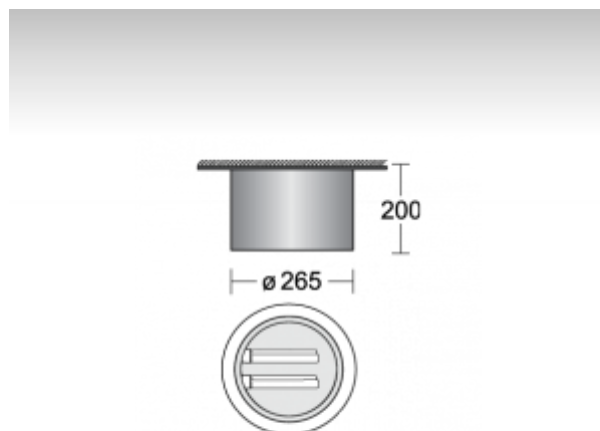

TURE

53-202L-2026E, W Светильник накладные/подвесные

ОПИСАНИЕ СЕМЬИ СВЕТИЛЬНИКОВ

Семью TURE представляют круглые светильники диаметром 190 или 265 мм с горизонтально размещенными источниками света. Светильники можно использовать встроенные, полувстроенные или накладные, в варианте открытые или с прозрачным стеклом, или со стеклом, матированным пескоструйным способом. Оно может быть установлено или снято. Присоединительные светильники могут быть дополнены подвеской с потолочной чашкой. Светильники подходят для освещения торговых, общественных и административных помещений.

ОПИСАНИЕ ПРОДУКТА

Материал светильника	листовой металл
Цвет светильника	белый цвет
Форма светильника	Круглый светильник
Размер светильника	Ø265mm x 200mm
Тип монтажа	Накладные, Подвесные
Распределение света	Прямое освещение
Тип оптики	Полированный алюминиевый рефлектор
Напряжение	220-240V
Тип подключения	Электронная ПРА. Нерегулируемая.
Электрический класс	I

ТЕХНИЧЕСКОЕ ОПИСАНИЕ

Используемый источник света	TC-DEL 2x26W G24q-3
Напряжение	220-240V
Тип оптики	Полированный алюминиевый рефлектор
Материал светильника	листовой металл

ПРОЕКТЫ