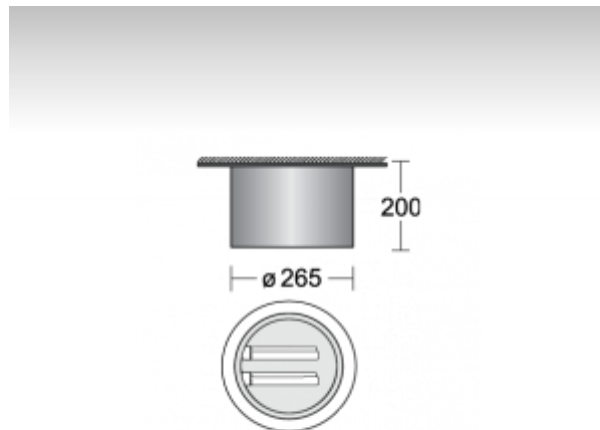

TURE

53-202L-2026E, S Светильник накладные/подвесные

ОПИСАНИЕ СЕМЬИ СВЕТИЛЬНИКОВ

Семью TURE представляют круговые светильники диаметром 190 или 265 мм с горизонтально размещенными источниками света. Светильники можно использовать встроенные, полувстроенные или накладные, в варианте открытые или с прозрачным стеклом, или со стеклом, матированным пескоструйным способом. Оно может быть установлено или снято. Присоединительные светильники могут быть дополнены подвеской с потолочной чашкой. Светильники подходят для освещения торговых, общественных и административных помещений.

ОПИСАНИЕ ПРОДУКТА

Материал светильника	листовой металл
Цвет светильника	структурированный серебрянный цвет
Форма светильника	Круглый светильник
Размер светильника	Ø265mm x 200mm
Тип монтажа	Накладные, Подвесные
Распределение света	Прямое освещение
Тип оптики	Полированный алюминиевый рефлектор
Напряжение	220-240V
Тип подключения	Электронная ПРА. Нерегулируемая.
Электрический класс	I

ТЕХНИЧЕСКОЕ ОПИСАНИЕ

Используемый источник света	TC-DEL 2x26W G24q-3
Напряжение	220-240V
Тип оптики	Полированный алюминиевый рефлектор
Материал светильника	листовой металл

ПРОЕКТЫ