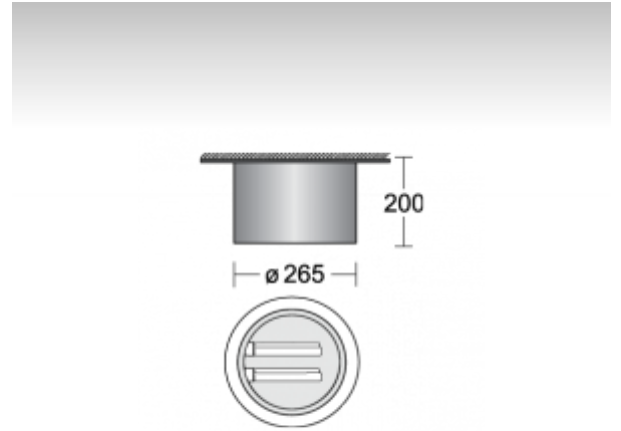

TURE

53-202L-2018K, S Светильник накладные/подвесные

ОПИСАНИЕ СЕМЬИ СВЕТИЛЬНИКОВ

Семью TURE представляют круговые светильники диаметром 190 или 265 мм с горизонтально размещенными источниками света. Светильники можно использовать встроенные, полувстроенные или накладные, в варианте открытые или с прозрачным стеклом, или со стеклом, матированным пескоструйным способом. Оно может быть установлено или снято. Присоединительные светильники могут быть дополнены подвеской с потолочной чашкой. Светильники подходят для освещения торговых, общественных и административных помещений.

ОПИСАНИЕ ПРОДУКТА

Материал светильника	листовой металл
Цвет светильника	структурированный серебрянный цвет
Форма светильника	Круглый светильник
Размер светильника	Ø265mm x 200mm
Тип монтажа	Накладные, Подвесные
Распределение света	Прямое освещение
Тип оптики	Полированный алюминиевый рефлектор
Источник света	TC-D
Напряжение	230V
Тип подключения	Электромагнитная ПРА. Некомпенсированная
Электрический класс	I

ТЕХНИЧЕСКОЕ ОПИСАНИЕ

Используемый источник света	TC-D 2x18W G24d-2
Напряжение	230V
Тип оптики	Полированный алюминиевый рефлектор
Материал светильника	листовой металл

Марки

ПРОЕКТЫ