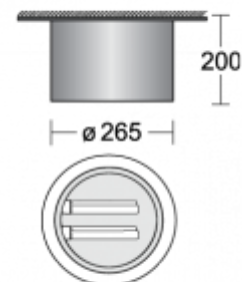

TURE

/53-201T-2026E, W

Светильник накладные/подвесные

ОПИСАНИЕ СЕМЬИ СВЕТИЛЬНИКОВ

Семью TURE представляют круговые светильники диаметром 190 или 265 мм с горизонтально размещенными источниками света. Светильники можно использовать встроенные, полувстроенные или накладные, в варианте открытые или с прозрачным стеклом, или со стеклом, матированным пескоструйным способом. Оно может быть установлено или снято. Присоединительные светильники могут быть дополнены подвеской с потолочной чашкой. Светильники подходят для освещения торговых, общественных и административных помещений.

ОПИСАНИЕ ПРОДУКТА

Материал светильника	листовой металл
Цвет светильника	белый цвет
Форма светильника	Круглый светильник
Размер светильника	Ø265mm x 200mm
Тип монтажа	Накладные, Подвесные
Распределение света	Прямое освещение
Тип оптики	Фасеточный рефлектор
Напряжение	220-240V
Тип подключения	Электронная ПРА. Нерегулируемая.
Электрический класс	I

ТЕХНИЧЕСКОЕ ОПИСАНИЕ

Используемый источник света	TC-DEL 2x26W G24q-3
Напряжение	220-240V
Тип оптики	Фасеточный рефлектор
Материал светильника	листовой металл

ПРОЕКТЫ

Марки

HALLA