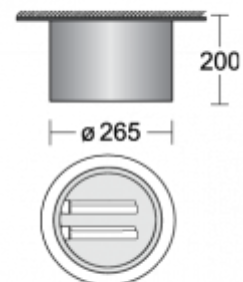

TURE

53-201L-2026K, S
Светильник накладные/подвесные

ОПИСАНИЕ СЕМЬИ СВЕТИЛЬНИКОВ

Семью TURE представляют круговые светильники диаметром 190 или 265 мм с горизонтально размещенными источниками света. Светильники можно использовать встроенные, полувстроенные или накладные, в варианте открытые или с прозрачным стеклом, или со стеклом, матированным пескоструйным способом. Оно может быть установлено или снято. Присоединительные светильники могут быть дополнены подвеской с потолочной чашкой. Светильники подходят для освещения торговых, общественных и административных помещений.

ОПИСАНИЕ ПРОДУКТА

Материал светильника	листовой металл
Цвет светильника	структурированный серебрянный цвет
Форма светильника	Круглый светильник
Размер светильника	Ø265mm x 200mm
Тип монтажа	Накладные, Подвесные
Распределение света	Прямое освещение
Тип оптики	Полированный алюминиевый рефлектор
Источник света	TC-D
Напряжение	230V
Тип подключения	Электромагнитная ПРА. Некомпенсированная
Электрический класс	I

ТЕХНИЧЕСКОЕ ОПИСАНИЕ

Используемый источник света	TC-D 2x26W G24d-3
Напряжение	230V
Тип оптики	Полированный алюминиевый рефлектор
Материал светильника	листовой металл

Марки

ПРОЕКТЫ