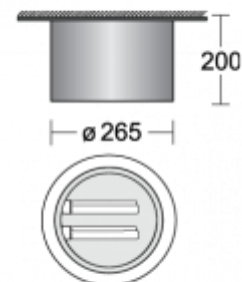

TURE

53-201L-2026E, W Светильник накладные/подвесные

ОПИСАНИЕ СЕМЬИ СВЕТИЛЬНИКОВ

Семью TURE представляют круговые светильники диаметром 190 или 265 мм с горизонтально размещенными источниками света. Светильники можно использовать встроенные, полувстроенные или накладные, в варианте открытые или с прозрачным стеклом, или со стеклом, матированным пескоструйным способом. Оно может быть установлено или снято. Присоединительные светильники могут быть дополнены подвеской с потолочной чашкой. Светильники подходят для освещения торговых, общественных и административных помещений.

ОПИСАНИЕ ПРОДУКТА

Материал светильника	листовой металл
Цвет светильника	белый цвет
Форма светильника	Круглый светильник
Размер светильника	Ø265mm x 200mm
Тип монтажа	Накладные, Подвесные
Распределение света	Прямое освещение
Тип оптики	Полированный алюминиевый рефлектор
Напряжение	220-240V
Тип подключения	Электронная ПРА. Нерегулируемая.
Электрический класс	I

ТЕХНИЧЕСКОЕ ОПИСАНИЕ

Используемый источник света	TC-DEL 2x26W G24q-3
Напряжение	220-240V
Тип оптики	Полированный алюминиевый рефлектор
Материал светильника	листовой металл

ПРОЕКТЫ