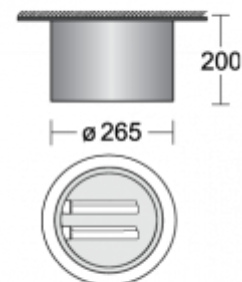

TURE

53-201L-2026E, S Светильник накладные/подвесные

ОПИСАНИЕ СЕМЬИ СВЕТИЛЬНИКОВ

Семью TURE представляют круговые светильники диаметром 190 или 265 мм с горизонтально размещенными источниками света. Светильники можно использовать встроенные, полувстроенные или накладные, в варианте открытые или с прозрачным стеклом, или со стеклом, матированным пескоструйным способом. Оно может быть установлено или снято. Присоединительные светильники могут быть дополнены подвеской с потолочной чашкой. Светильники подходят для освещения торговых, общественных и административных помещений.

ОПИСАНИЕ ПРОДУКТА

Материал светильника	листовой металл
Цвет светильника	структурированный серебристый цвет
Форма светильника	Круглый светильник
Размер светильника	Ø265mm x 200mm
Тип монтажа	Накладные, Подвесные
Распределение света	Прямое освещение
Тип оптики	Полированный алюминиевый рефлектор
Напряжение	220-240V
Тип подключения	Электронная ПРА. Нерегулируемая.
Электрический класс	I

ТЕХНИЧЕСКОЕ ОПИСАНИЕ

Используемый источник света	TC-DEL 2x26W G24q-3
Напряжение	220-240V
Тип оптики	Полированный алюминиевый рефлектор
Материал светильника	листовой металл

ПРОЕКТЫ