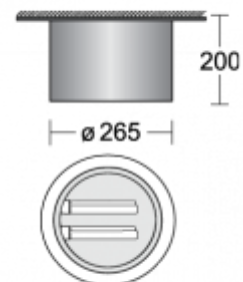

TURE

53-201L-2018K, W Светильник накладные/подвесные

ОПИСАНИЕ СЕМЬИ СВЕТИЛЬНИКОВ

Семью TURE представляют круговые светильники диаметром 190 или 265 мм с горизонтально размещенными источниками света. Светильники можно использовать встроенные, полувстроенные или накладные, в варианте открытые или с прозрачным стеклом, или со стеклом, матированным пескоструйным способом. Оно может быть установлено или снято. Присоединительные светильники могут быть дополнены подвеской с потолочной чашкой. Светильники подходят для освещения торговых, общественных и административных помещений.

ОПИСАНИЕ ПРОДУКТА

Материал светильника	листовой металл
Цвет светильника	белый цвет
Форма светильника	Круглый светильник
Размер светильника	Ø265mm x 200mm
Тип монтажа	Накладные, Подвесные
Распределение света	Прямое освещение
Тип оптики	Полированный алюминиевый рефлектор
Источник света	TC-D
Напряжение	230V
Тип подключения	Электромагнитная ПРА. Некомпенсированная
Электрический класс	I

ТЕХНИЧЕСКОЕ ОПИСАНИЕ

Используемый источник света	TC-D 2x18W G24d-2
Напряжение	230V
Тип оптики	Полированный алюминиевый рефлектор
Материал светильника	листовой металл

Марки

ПРОЕКТЫ