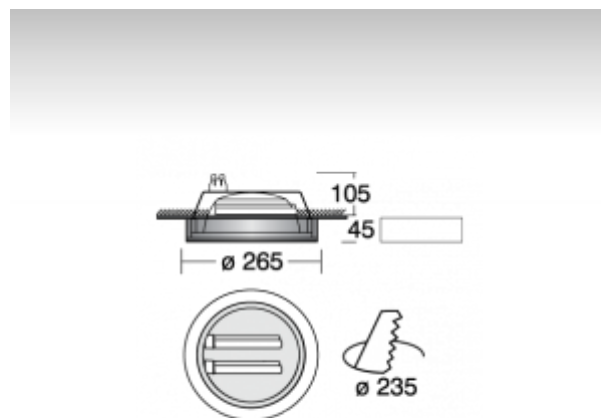

TURE

53-102L-2026K, S Светильник полувстр-ые

ОПИСАНИЕ СЕМЬИ СВЕТИЛЬНИКОВ

Семью TURE представляют круговые светильники диаметром 190 или 265 мм с горизонтально размещенными источниками света. Светильники можно использовать встроенные, полувстроенные или накладные, в варианте открытые или с прозрачным стеклом, или со стеклом, матированным пескоструйным способом. Оно может быть установлено или снято. Присоединительные светильники могут быть дополнены подвеской с потолочной чашкой. Светильники подходят для освещения торговых, общественных и административных помещений.

ОПИСАНИЕ ПРОДУКТА

Материал светильника	листовой металл
Цвет светильника	структурированный серебрянный цвет
Форма светильника	Круглый светильник
Размер светильника	Ø265mm x 150mm
Тип монтажа	Полувстр-ые
Распределение света	Прямое освещение
Тип оптики	Полированный алюминиевый рефлектор
Источник света	TC-D
Напряжение	230V
Тип подключения	Электромагнитная ПРА. Некомпенсированная
Электрический класс	I

ТЕХНИЧЕСКОЕ ОПИСАНИЕ

Используемый источник света	TC-D 2x26W G24d-3
Напряжение	230V
Тип оптики	Полированный алюминиевый рефлектор
Материал светильника	листовой металл

Марки

ПРОЕКТЫ