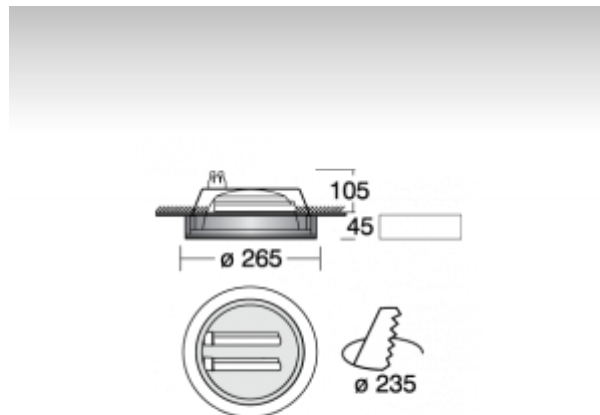

TURE

53-102L-2026E, W

Светильник полувстр-ые для принадлежностей

ОПИСАНИЕ СЕМЬИ СВЕТИЛЬНИКОВ

Семью TURE представляют круговые светильники диаметром 190 или 265 мм с горизонтально размещенными источниками света. Светильники можно использовать встроенные, полувстроенные или накладные, в варианте открытые или с прозрачным стеклом, или со стеклом, матированным пескоструйным способом. Оно может быть установлено или снято. Присоединительные светильники могут быть дополнены подвеской с потолочной чашкой. Светильники подходят для освещения торговых, общественных и административных помещений.

ОПИСАНИЕ ПРОДУКТА

Материал светильника	листовой металл
Цвет светильника	белый цвет
Форма светильника	Круглый светильник
Размер светильника	Ø265mm x 150mm
Тип монтажа	Полувстр-ые
Распределение света	Прямое освещение
Тип оптики	Полированный алюминиевый рефлектор
Напряжение	220-240V
Тип подключения	Электронная ПРА. Нерегулируемая.
Электрический класс	I

ТЕХНИЧЕСКОЕ ОПИСАНИЕ

Используемый источник света	TC-DEL 2x26W G24q-3
Напряжение	220-240V
Тип оптики	Полированный алюминиевый рефлектор
Материал светильника	листовой металл

ПРОЕКТЫ

HALLA