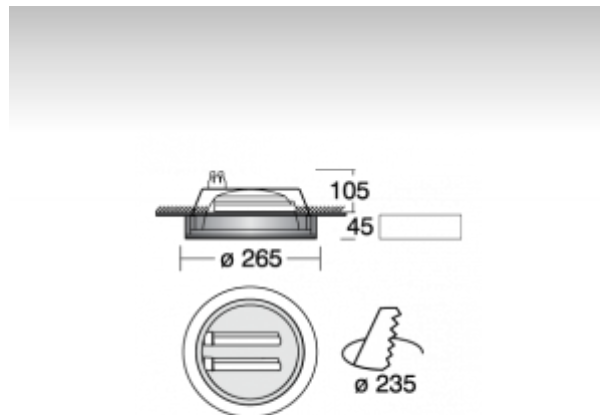

TURE

53-102L-2026E, S Светильник полувстр-ые

ОПИСАНИЕ СЕМЬИ СВЕТИЛЬНИКОВ

Семью TURE представляют круговые светильники диаметром 190 или 265 мм с горизонтально размещенными источниками света. Светильники можно использовать встроенные, полувстроенные или накладные, в варианте открытые или с прозрачным стеклом, или со стеклом, матированным пескоструйным способом. Оно может быть установлено или снято. Присоединительные светильники могут быть дополнены подвеской с потолочной чашкой. Светильники подходят для освещения торговых, общественных и административных помещений.

ОПИСАНИЕ ПРОДУКТА

Материал светильника	листовой металл
Цвет светильника	структурированный серебрянный цвет
Форма светильника	Круглый светильник
Размер светильника	Ø265mm x 150mm
Тип монтажа	Полувстр-ые
Распределение света	Прямое освещение
Тип оптики	Полированный алюминиевый рефлектор
Напряжение	220-240V
Тип подключения	Электронная ПРА. Нерегулируемая.
Электрический класс	I

ТЕХНИЧЕСКОЕ ОПИСАНИЕ

Используемый источник света	TC-DEL 2x26W G24q-3
Напряжение	220-240V
Тип оптики	Полированный алюминиевый рефлектор
Материал светильника	листовой металл

ПРОЕКТЫ