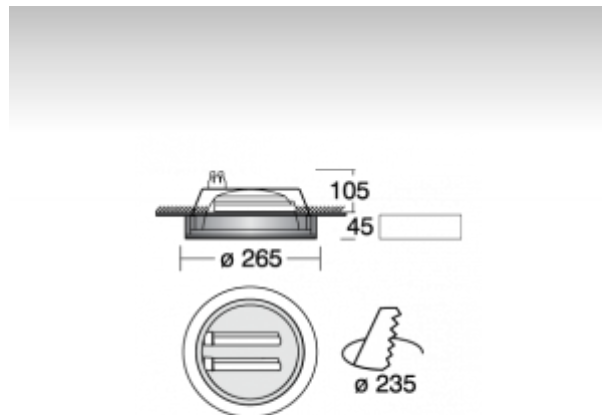

TURE

53-102L-2018K, W Светильник полувстр-ые