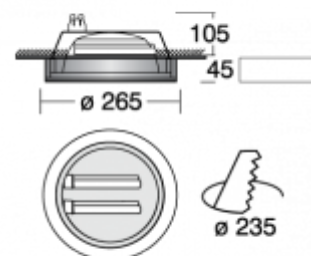

TURE

53-101L-2026K, W Светильник полувстр-ые