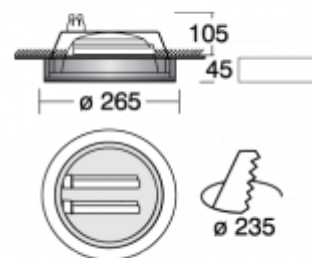

TURE

53-101L-2026E, W Светильник полувстр-ые

ОПИСАНИЕ СЕМЬИ СВЕТИЛЬНИКОВ

Семью TURE представляют круговые светильники диаметром 190 или 265 мм с горизонтально размещенными источниками света. Светильники можно использовать встроенные, полувстроенные или накладные, в варианте открытые или с прозрачным стеклом, или со стеклом, матированным пескоструйным способом. Оно может быть установлено или снято. Присоединительные светильники могут быть дополнены подвеской с потолочной чашкой. Светильники подходят для освещения торговых, общественных и административных помещений.

ОПИСАНИЕ ПРОДУКТА

Материал светильника	листовой металл
Цвет светильника	белый цвет
Форма светильника	Круглый светильник
Размер светильника	Ø265mm x 150mm
Тип монтажа	Полувстр-ые
Распределение света	Прямое освещение
Тип оптики	Полированный алюминиевый рефлектор
Напряжение	220-240V
Тип подключения	Электронная ПРА. Нерегулируемая.
Электрический класс	I

ТЕХНИЧЕСКОЕ ОПИСАНИЕ

Используемый источник света	TC-DEL 2x26W G24q-3
Напряжение	220-240V
Тип оптики	Полированный алюминиевый рефлектор
Материал светильника	листовой металл

ПРОЕКТЫ