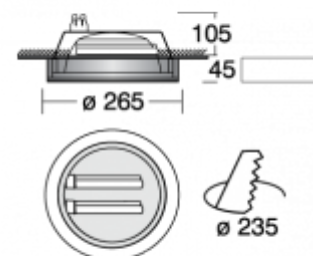

TURE

53-101L-2026E, S Светильник полувстр-ые

ОПИСАНИЕ СЕМЬИ СВЕТИЛЬНИКОВ

Семью TURE представляют круговые светильники диаметром 190 или 265 мм с горизонтально размещенными источниками света. Светильники можно использовать встроенные, полувстроенные или накладные, в варианте открытые или с прозрачным стеклом, или со стеклом, матированным пескоструйным способом. Оно может быть установлено или снято. Присоединительные светильники могут быть дополнены подвеской с потолочной чашкой. Светильники подходят для освещения торговых, общественных и административных помещений.

ОПИСАНИЕ ПРОДУКТА

Материал светильника	листовой металл
Цвет светильника	структурированный серебрянный цвет
Форма светильника	Круглый светильник
Размер светильника	Ø265mm x 150mm
Тип монтажа	Полувстр-ые
Распределение света	Прямое освещение
Тип оптики	Полированный алюминиевый рефлектор
Напряжение	220-240V
Тип подключения	Электронная ПРА. Нерегулируемая.
Электрический класс	I

ТЕХНИЧЕСКОЕ ОПИСАНИЕ

Используемый источник света	TC-DEL 2x26W G24q-3
Напряжение	220-240V
Тип оптики	Полированный алюминиевый рефлектор
Материал светильника	листовой металл

ПРОЕКТЫ