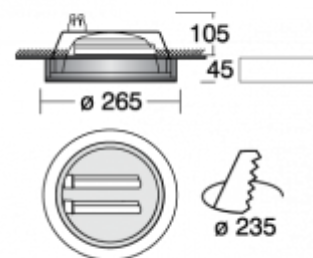

TURE

53-101L-2018K, S Светильник полувстр-ые